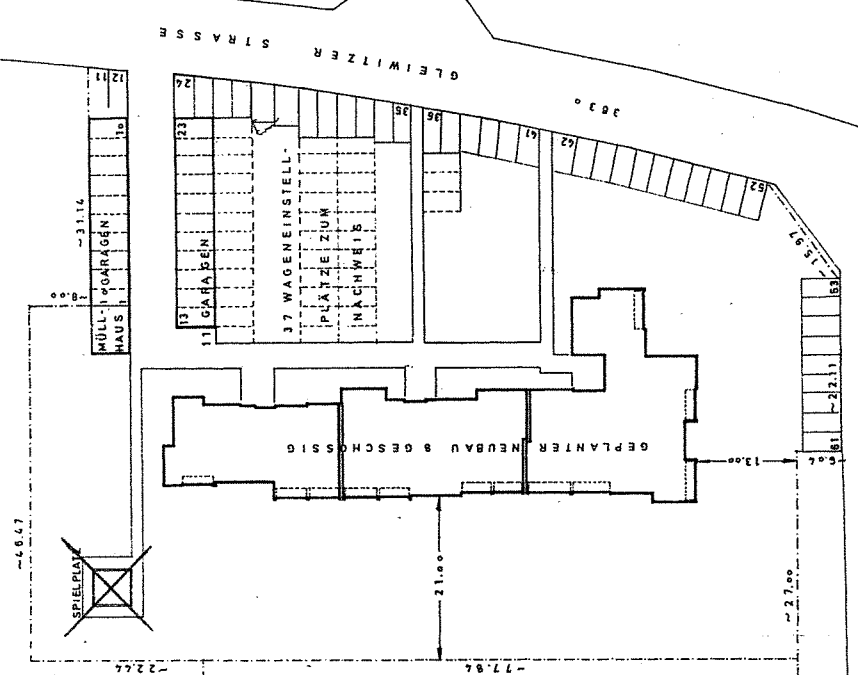

3947

LAGEPLAN M : 1:500

FLURSTÜCK 4708
GEMARKUNG HEMSBACH

ARCHITEKT KLAUS BLIEMEISTER
1 BERLIN 10 (CHARL'BG), OTTO-SUHR-ALLEE 115 · 34 98 28

BERLIN-10, DEN 27.8.1966
GEÄNDERT 3.2.1969